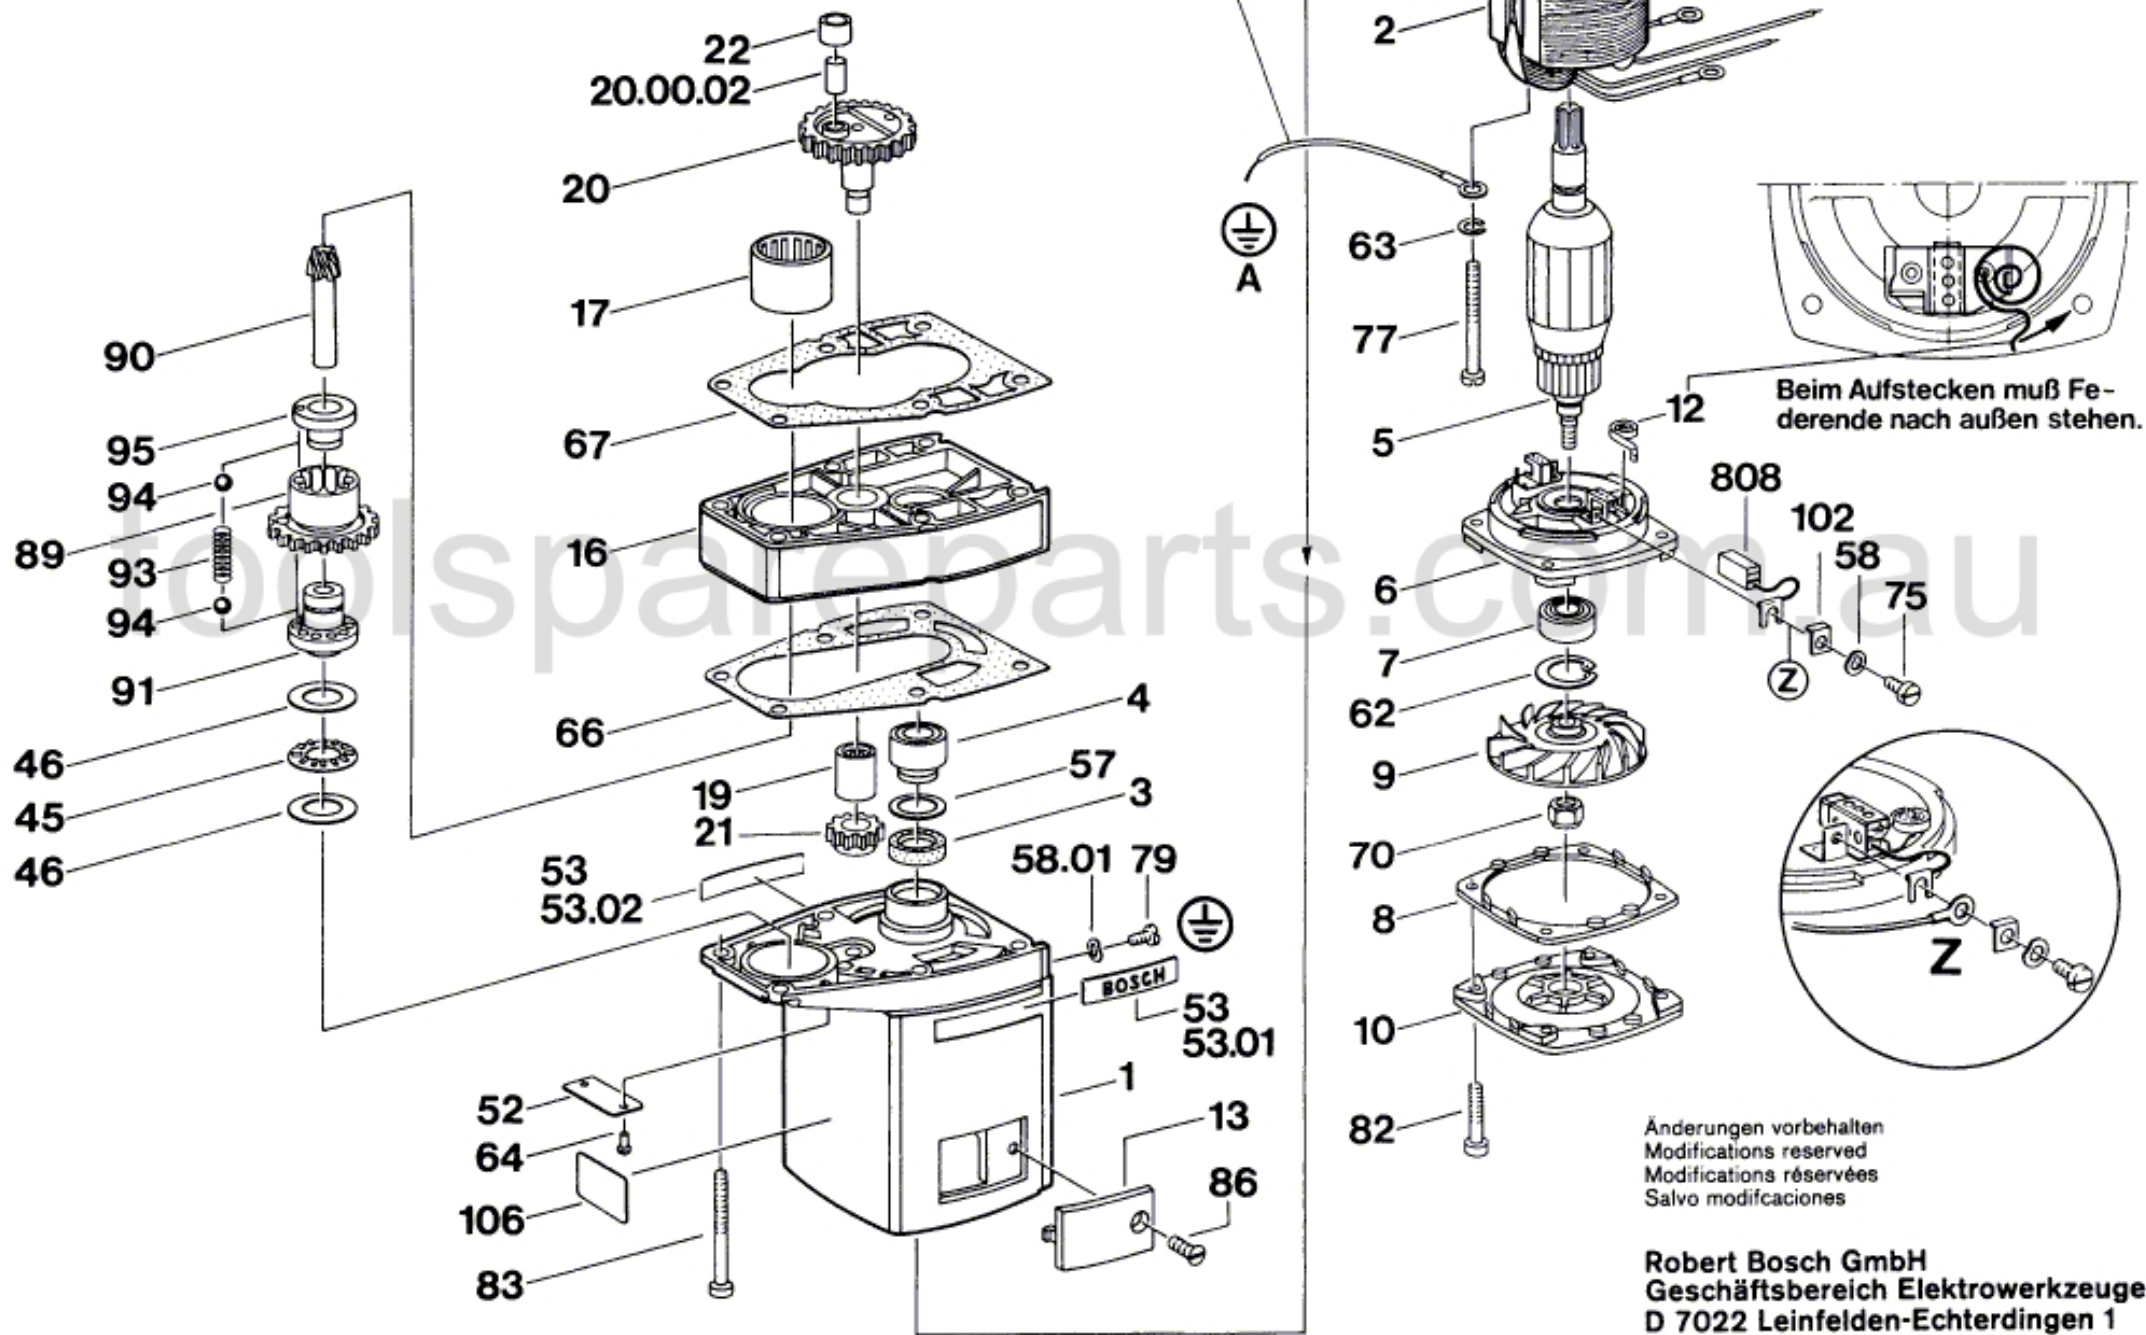

Typ 0 611 201 ...
0 611 202 ...

Kabelschuh 1 601 353 003 Elektr. Leitung KA 0,75 GNGE Aderendhülse 1 610 452 003
~135mm
bei Bedarf selbst herstellen

Änderungen vorbehalten
Modifications reserved
Modifications réservées
Salvo modificaciones

Robert Bosch GmbH
Geschäftsbereich Elektrowerkzeuge
D 7022 Leinfelden-Echterdingen 1